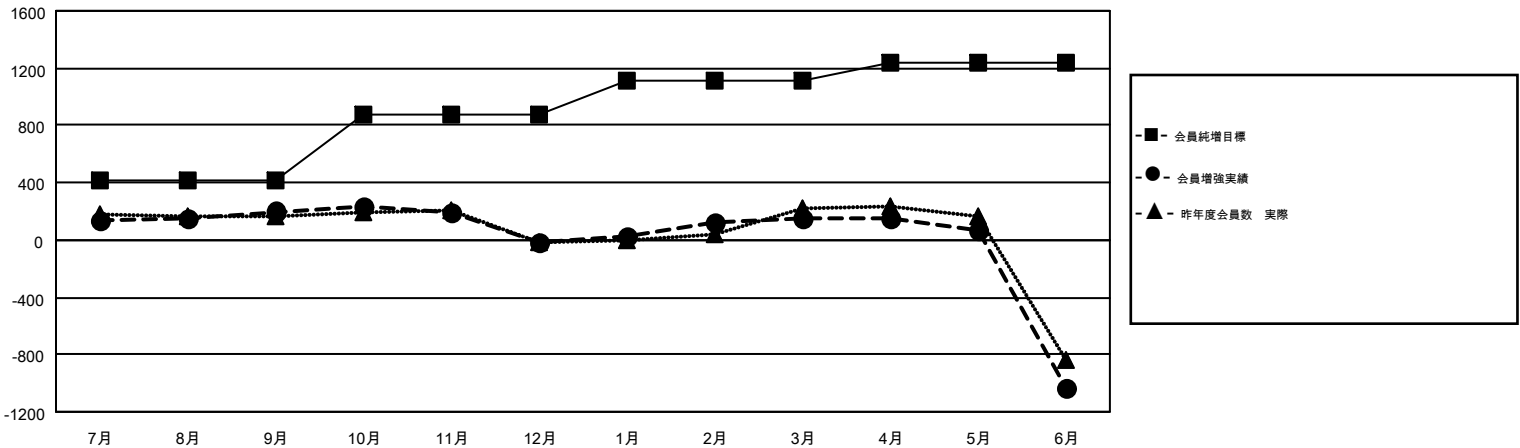

GMT MONTHLY MEMBERSHIP PROGRESS REPORT

Results as of: 6/30/2019

Multiple District 334

LOCATION: JAPAN

GMT: MASAYOSHI MARUYAMA, YASUHISA NAKAMURA

GMT会則地域 5

クラブ				名			
結果: 2018-2019				結果: 2018-2019			
四半期	新クラブ目標	新クラブ	解散クラブ	四半期	会員純増目標	会員増強実績	退会者(転籍を含む)実際
7月/8月/9月	1	0	0	7月/8月/9月	415	461	247
10月/11月/12月	2	0	1	10月/11月/12月	455	223	425
1月/2月/3月	0	0	0	1月/2月/3月	245	377	204
4月/5月/6月	2	0	6	4月/5月/6月	123	244	1,398

新クラブ目標及び実績累計

会員目標及び実績累計

解散クラブ: 7	339 CLUBS OF 423 一名以上の新会員を登録	男女別 男性 15,151 (71.34%) 女性 6,086 (28.66%)
退会者 物故会員 158 クラブ解散 74 その他 2,042 合計 2,274	会員累計データを見るには、ここをクリック	世帯主/家族会員合計 11,352 国際会費半額の家族会員 6,138