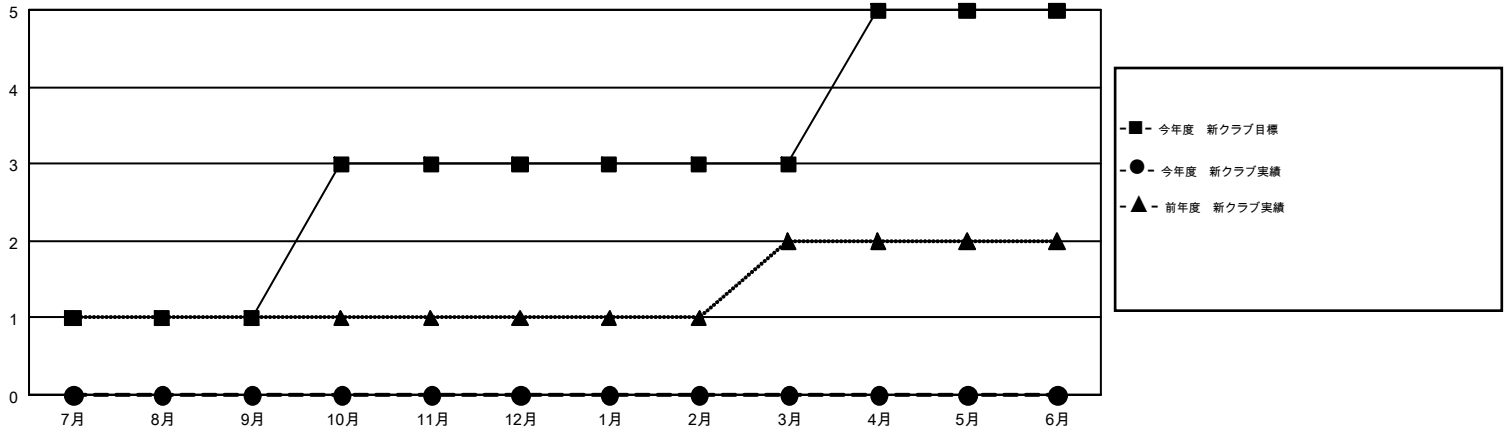

GMT MONTHLY MEMBERSHIP PROGRESS REPORT

Results as of: 6/30/2019

Multiple District 334

LOCATION: JAPAN

GMT: MASAYOSHI MARUYAMA, YASUHISA NAKAMURA

GMT会則地域 5

クラブ				名			
結果: 2018-2019				結果: 2018-2019			
四半期	新クラブ目標	新クラブ	解散クラブ	四半期	会員純増目標	会員増強実績	退会者(転籍を含む)実際
7月/8月/9月	1	0	0	7月/8月/9月	415	461	247
10月/11月/12月	2	0	1	10月/11月/12月	455	223	425
1月/2月/3月	0	0	0	1月/2月/3月	245	377	204
4月/5月/6月	2	0	6	4月/5月/6月	123	244	1,398

新クラブ目標及び実績累計

会員目標及び実績累計

解散クラブ: 7	339 CLUBS OF 423 一名以上の新会員を登録	男女別 男性 15,151 (71.34%) 女性 6,086 (28.66%)
退会者 物故会員 158 クラブ解散 74 その他 2,042 合計 2,274	会員累計データを見るには、ここをクリック	世帯主/家族会員合計 11,352 国際会費半額の家族会員 6,138